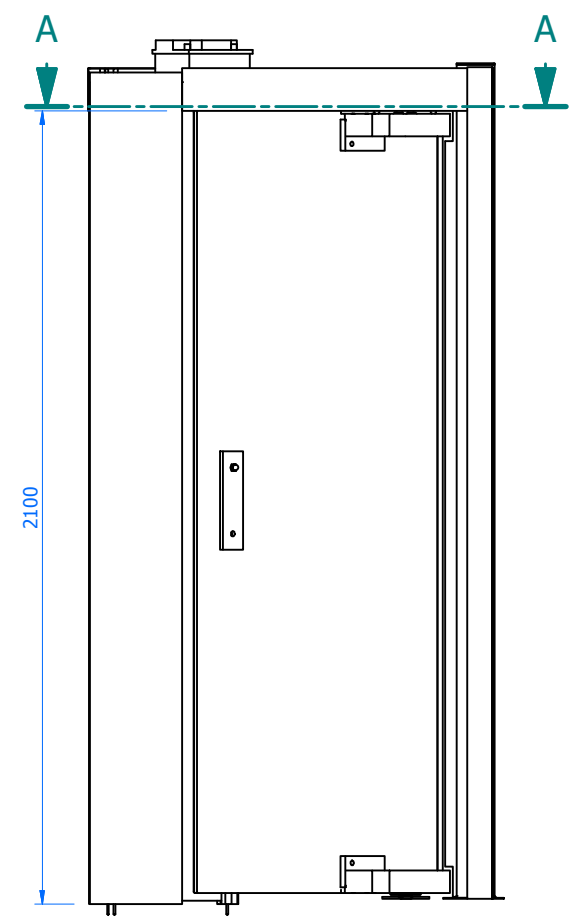

HISTÓRICO DE REVISÃO					
REV	DESCRIÇÃO	DATA DE CRIAÇÃO	DATA DE APROVAÇÃO	RESPONSÁVEL	APROVADO
00	EMIÇÃO INICIAL				

CORTEA-A (1 : 20)

Tolerâncias quando não especificada, são conforme DIN 7168 fino							
Dimensões	1 até 6	6 até 30	30 até 120	120 até 315	315 até 1000	1000 até 2000	2000 até 4000
Tolerância	±0.05	±0.1	±0.15	±0.2	±0.3	±0.5	±0.8