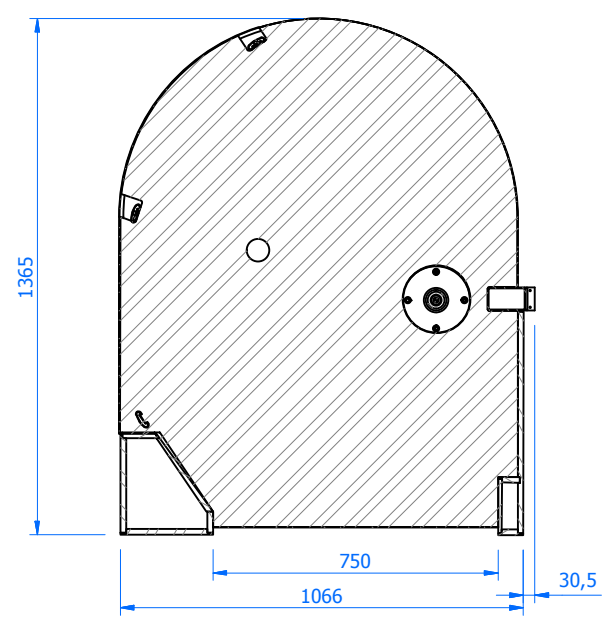

HISTÓRICO DE REVISÃO					
REV	DESCRIÇÃO	DATA DE CRIAÇÃO	DATA DE APROVAÇÃO	RESPONSÁVEL	APROVADO
00	EMIÇÃO INICIAL				

CORTEA-A (1 : 20)

Tolerâncias quando não especificada, são conforme DIN 7168 fino							
Dimensões	1 até 6	6 até 30	30 até 120	120 até 315	315 até 1000	1000 até 2000	2000 até 4000
Tolerância	±0.05	±0.1	±0.15	±0.2	±0.3	±0.5	±0.8